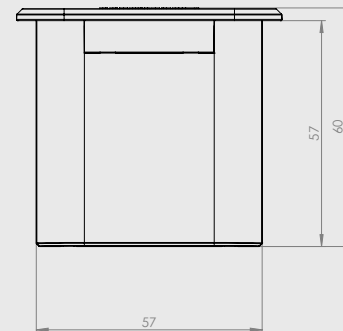

Technische Daten

Abmessungen

CablePort office ^{frame}	3-fach	4-fach	6-fach
Länge (L)	175 mm	220 mm	310 mm
Breite	67 mm	67 mm	67 mm
Höhe	60 mm	60 mm	60 mm

Tischausschnitt

Abmessungen

CablePort office ^{frame}	3-fach	4-fach	6-fach
Länge (L)	166 mm	211 mm	301 mm
Breite	58 mm	58 mm	58 mm
Radius	12 mm	12 mm	12 mm