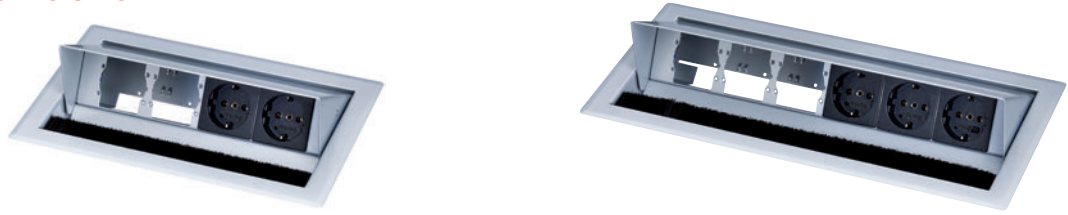

CablePort standard

Professionelle Anschlussfelder für den Tischeinbau

Bei Bedarf kann das CablePort standard einfach aufgeklappt werden um sich mit den Anschlüssen zu verbinden, die dezent im Tisch installiert sind, anschließend kann der Deckel wieder geschlossen werden, den Kabelausslass verdeckt ein Bürsteneinsatz.

Ausstattungsmerkmale

• Pulverbeschichtet/Edelstahl

• Leergehäuse

• Geschlossen

• Anschlüsse mit Kabelpeitsche

CablePort standard

Ausführung	4-fach			6-fach		
Vorkonfektioniert mit	1 x Strom 3 x Leerfelder	2 x Strom 2 x Leerfelder	3 x Strom 1 x Leerfeld	2 x Strom 4 x Leerfelder	3 x Strom 3 x Leerfelder	4 x Strom 2 x Leerfelder
Außenmaß	287 x 180 mm			392 x 180 mm		
Ausschnitt	262 x 160 mm			365 x 160 mm		
Pulverbeschichtet RAL 9006						
Artikel-Nr.	7444 000 071	7444 000 072	7444 000 073	7444 000 082	7444 000 083	7444 000 084
Edelstahl geschliffen						
Artikel-Nr.	7444 000 051	7444 000 052		7444 000 062	7444 000 063	7444 000 064

CablePort standard - vorkonfektioniert

Ausführung	2-fach	4-fach	6-fach
Vorkonfektioniert mit	1 x Strom 1 x VGA 1 x HDMI 1 x Audio (Klinke) 1 x Cat-6 (RJ45) alle mit Kabelpeitsche	2 x Strom 1 x VGA 1 x HDMI 1 x Audio (Klinke) 1 x Cat-6 (RJ45) alle mit Kabelpeitsche	3 x Strom 1 x VGA 1 x HDMI 1 x Audio (Klinke) 3 x Cat-6 (RJ45) alle mit Kabelpeitsche
Außenmaß	183 x 180 mm	287 x 180 mm	392 x 180 mm
Ausschnitt	155 x 160 mm	262 x 160 mm	365 x 160 mm
Pulverbeschichtet RAL 9006			
Artikel-Nr.	7444 000 013	7444 000 018	7444 000 019
Edelstahl geschliffen			
Artikel-Nr.		7444 000 016	7444 000 017

CablePort basic

Offenes Tischanschlussfeld zur Integration in Tischplatten, Möbel etc.

- Auch zur Hochkant-Montage geeignet
- Passende Anschlussblenden:
7444 000 xxx (50 x 50 mm)
- Einbautiefe 82 mm, Eckradius 5
- Netzanschluss mit GST 18 Stecker