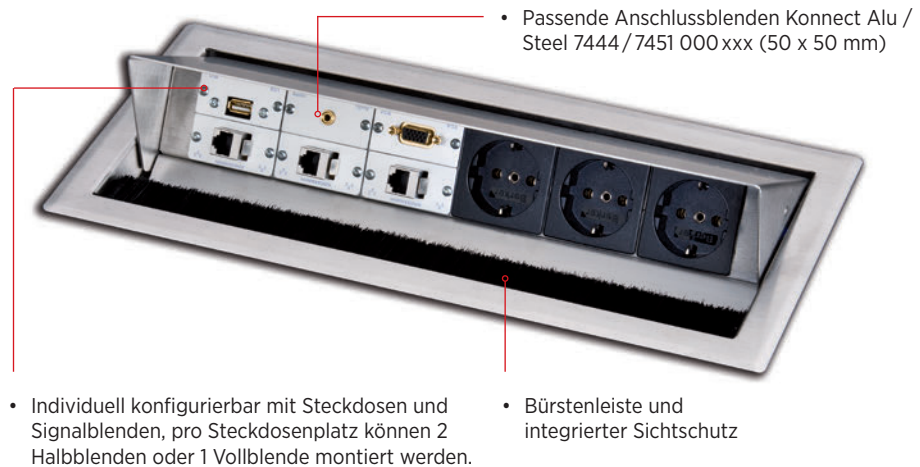

CablePort standard

Professionelle Anschlussfelder für den Tischeinbau

Bei Bedarf kann das CablePort standard einfach aufgeklappt werden um sich mit den Anschlüssen zu verbinden, die dezent im Tisch installiert sind, anschließend kann der Deckel wieder geschlossen werden, den Kabelausslass verdeckt ein Bürsteneinsatz.

Neben vorkonfigurierten Tischanschlussfeldern können Sie Ihre Wunschkonfigurationen aus Strom-, AV- und Datenschnittstellen für das Tischeinbaugeschäuse selbst zusammenstellen.

**Qualität
made
in
Germany**
by Kindermann

- Einbautiefe 83 mm, Eckradius R5
- Netzanschluss mit 3-poligem GST 18 Stecker
- Sonderanfertigungen in einer RAL-Farbe nach Kundenwunsch sind auf Anfrage lieferbar!

In 2 Ausführungen lieferbar:

- Pulverbeschichtet, RAL 9006
- Edelstahl (gebürstet)

Ausstattungsmerkmale

• Pulverbeschichtet/Edelstahl

• Leergehäuse

• Geschlossen

• Anschlüsse mit Kabelpeitsche

CablePort standard

Ausführung	4-fach			6-fach		
Vorkonfektioniert mit	1 x Strom 3 x Leerfelder	2 x Strom 2 x Leerfelder	3 x Strom 1 x Leerfeld	2 x Strom 4 x Leerfelder	3 x Strom 3 x Leerfelder	4 x Strom 2 x Leerfelder
Außenmaß	287 x 180 mm			392 x 180 mm		
Ausschnitt	262 x 160 mm			365 x 160 mm		
Pulverbeschichtet RAL 9006						
Artikel-Nr.	7444 000 071	7444 000 072	7444 000 073	7444 000 082	7444 000 083	7444 000 084
Edelstahl geschliffen						
Artikel-Nr.	7444 000 051	7444 000 052		7444 000 062	7444 000 063	7444 000 064